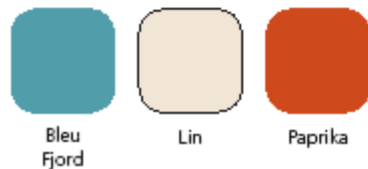

# Die Metallfarbpalette 2009-2010

## Die Metallfarbpalette / 24

*Le nuancier métal / A / Contract // 24 couleurs*

**3 neue  
Farben**

*3 nouvelles couleurs*

**3 Farben werden  
herausgenommen**

*3 suppressions*

# Zusammenfassung und Aufgliederung

➤ Tiefe und klassische Farben um die Basis für Ensembles zu bilden

➤ Pastell- und intensive Farben

➤ Leuchtende und vibrierende Farben