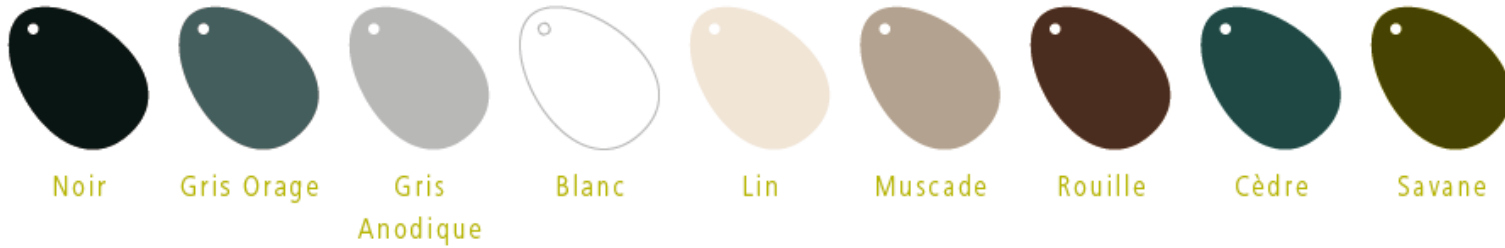

# Die Metallfarbpalette 2009-2010

## Die Metallfarbpalette / 24

*Le nuancier métal / A / Contract // 24 couleurs*

**3 neue  
Farben**

*3 nouvelles couleurs*

**3 Farben werden  
herausgenommen**

*3 suppressions*

# Zusammenfassung und Aufgliederung

➤ Tiefe und klassische Farben um die Basis für Ensembles zu bilden

➤ Pastell- und intensive Farben

➤ Leuchtende und vibrierende Farben